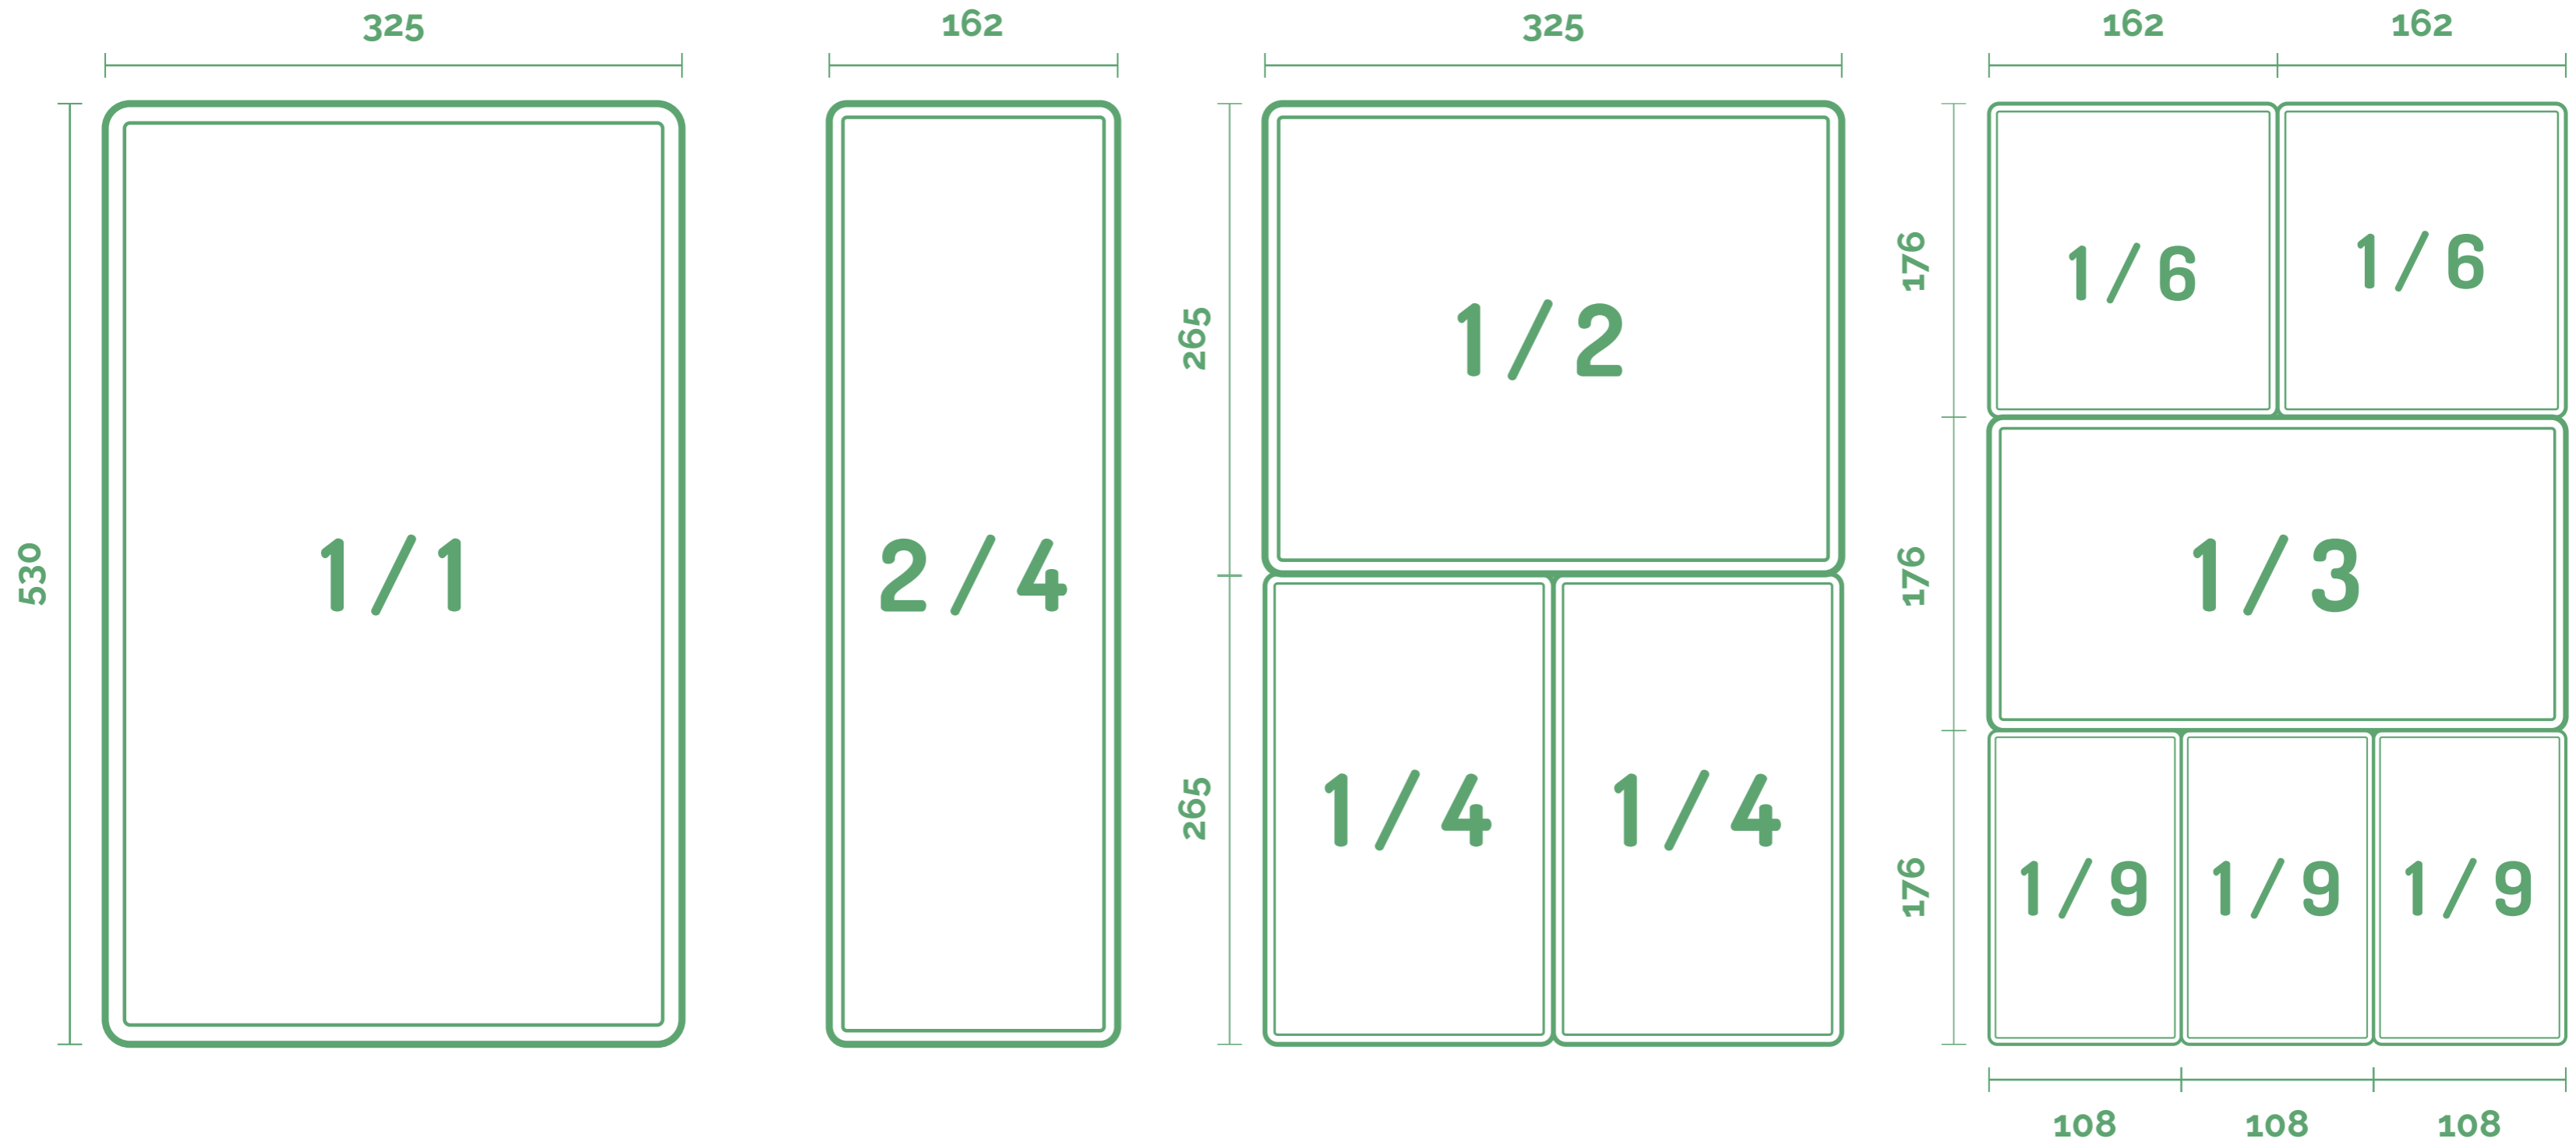

GN-astioiden mitoitus

Yleisimmät syvyydet 20, 40, 65, 100, 150 ja 200 mm

Esim. GN 1/3 65mm = 176x325 mm ja 65 mm syvä